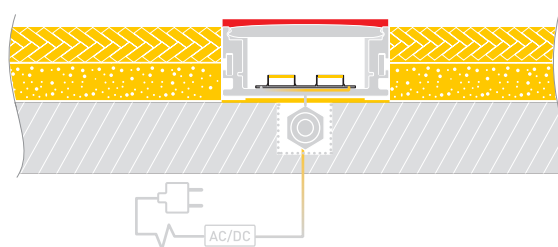

* При использовании светодиодных лент и линеек.

ЧЕРТЕЖ

РУКОВОДСТВО ПО МОНТАЖУ ПРОФИЛЯ

Необходимые компоненты:

1 / При необходимости соединения двух и более профилей (Ⓘ) закрепите их между собой соединителями (Ⓝ). Подготовьте на поверхности паз для укладки кабеля в герметичный соединитель-коннектор. Выведите кабель питания. Просверлите отверстие в профиле (Ⓘ) для вывода кабеля питания светодиодной ленты.

2 / Установите светодиодную ленту (Ⓝ) в профиль (Ⓘ). **Рекомендуется использовать ленту со степенью защиты не ниже IP65.** Обезжирьте поверхность профиля (Ⓘ) изопропиловым спиртом или бензином. Дождитесь полного высыхания поверхности. Нанесите нейтральный клей-герметик вдоль всей длины профиля (Ⓘ) в местах прилегания экрана (Ⓜ) к профилю (Ⓘ). Установите экран (Ⓜ) в профиль (Ⓘ). Установите заглушки (Ⓥ), предварительно нанеся на них клей-герметик в местах примыкания к профилю (Ⓘ). Излишки нейтрального клея-герметика полностью удалите с помощью ветоши. Дождитесь полного высыхания нейтрального клея-герметика прежде чем переходить к следующим пунктам монтажа.

3 / Соедините светодиодную ленту (Ⓝ) с блоком питания, используя герметичный соединитель-коннектор (Ⓜ). Последовательность подключения указана в инструкции к соединителю-коннектору. Разместите соединитель-коннектор (Ⓜ) в специально подготовленном пазу. Зафиксируйте профиль (Ⓘ) на поверхности с помощью клея-герметика, как указано на рисунке (дополнительный вид 1).

Дополнительный вид 1

- 4 / Наклейте на лицевую поверхность профиля ① и экран ② малярный скотч для защиты поверхности при проведении отделочных работ.

- 5 / Нанесите на поверхность строительную смесь, а затем уложите плитку и нанесите финишный раствор.