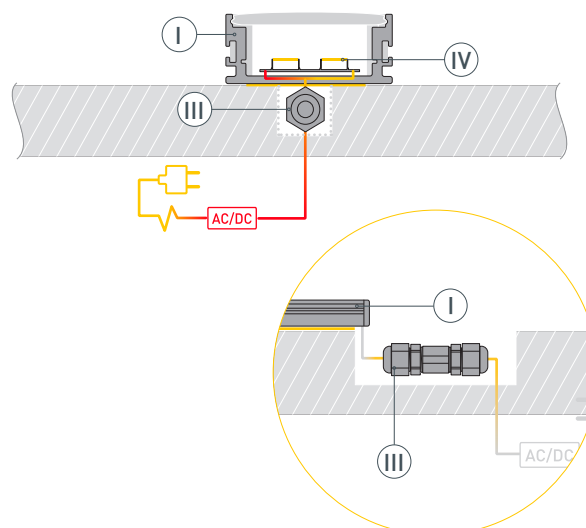

ПРИМЕНЕНИЕ

- Позволяет создать напольные конструкции в помещениях.
- Широкая световая линия 55,2 мм.
- Для светодиодных лент и линеек шириной до 45,5 мм мощностью до 42 Вт/м.

45 мм

Встраиваемый

Серебристый

* При использовании светодиодных лент и линеек.

ЧЕРТЕЖ

РУКОВОДСТВО ПО МОНТАЖУ ПРОФИЛЯ

Необходимые компоненты:

1 / При необходимости соединения двух и более профилей (Ⓘ) закрепите их между собой соединителями (Ⓝ). Подготовьте на поверхности паз для укладки кабеля в герметичный соединитель-коннектор. Выведите кабель питания. Просверлите отверстие в профиле (Ⓘ) для вывода кабеля питания светодиодной ленты.

2 / Установите светодиодную ленту (Ⓝ) в профиль (Ⓘ). **Рекомендуется использовать ленту со степенью защиты не ниже IP65.** Обезжирьте поверхность профиля (Ⓘ) изопропиловым спиртом или бензином. Дождитесь полного высыхания поверхности. Нанесите нейтральный клей-герметик вдоль всей длины профиля (Ⓘ) в местах прилегания экрана (Ⓜ) к профилю (Ⓘ). Установите экран (Ⓜ) в профиль (Ⓘ). Установите заглушки (Ⓥ), предварительно нанеся на них клей-герметик в местах примыкания к профилю (Ⓘ). Излишки нейтрального клея-герметика полностью удалите с помощью ветоши. Дождитесь полного высыхания нейтрального клея-герметика прежде чем переходить к следующим пунктам монтажа.

3 / Соедините светодиодную ленту (Ⓝ) с блоком питания, используя герметичный соединитель-коннектор (Ⓜ). Последовательность подключения указана в инструкции к соединителю-коннектору. Разместите соединитель-коннектор (Ⓜ) в специально подготовленном пазу. Зафиксируйте профиль (Ⓘ) на поверхности с помощью клея-герметика, как указано на рисунке (дополнительный вид 1).