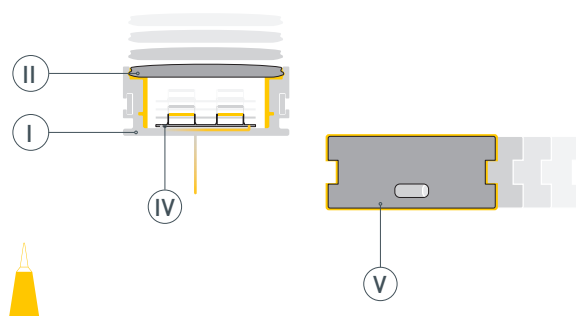

ПРИМЕНЕНИЕ

- Позволяет создать напольные конструкции в помещениях.
- Широкая световая линия 55,2 мм.
- Для светодиодных лент и линеек шириной до 45,5 мм мощностью до 42 Вт/м.

45 мм

Встраиваемый

Серебристый

* При использовании светодиодных лент и линеек.

ЧЕРТЕЖ

РУКОВОДСТВО ПО МОНТАЖУ ПРОФИЛЯ

Необходимые компоненты:

1 / При необходимости соединения двух и более профилей (Ⓘ) закрепите их между собой соединителями (Ⓝ). Подготовьте на поверхности паз для укладки кабеля в герметичный соединитель-коннектор. Выведите кабель питания. Просверлите отверстие в профиле (Ⓘ) для вывода кабеля питания светодиодной ленты.

2 / Установите светодиодную ленту (Ⓝ) в профиль (Ⓘ). **Рекомендуется использовать ленту со степенью защиты не ниже IP65.** Обезжирьте поверхность профиля (Ⓘ) изопропиловым спиртом или бензином. Дождитесь полного высыхания поверхности. Нанесите нейтральный клей-герметик вдоль всей длины профиля (Ⓘ) в местах прилегания экрана (Ⓜ) к профилю (Ⓘ). Установите экран (Ⓜ) в профиль (Ⓘ). Установите заглушки (Ⓥ), предварительно нанеся на них клей-герметик в местах примыкания к профилю (Ⓘ). Излишки нейтрального клея-герметика полностью удалите с помощью ветоши. Дождитесь полного высыхания нейтрального клея-герметика прежде чем переходить к следующим пунктам монтажа.

3 / Соедините светодиодную ленту (Ⓝ) с блоком питания, используя герметичный соединитель-коннектор (Ⓜ). Последовательность подключения указана в инструкции к соединителю-коннектору. Разместите соединитель-коннектор (Ⓜ) в специально подготовленном пазу. Зафиксируйте профиль (Ⓘ) на поверхности с помощью клея-герметика, как указано на рисунке (дополнительный вид 1).