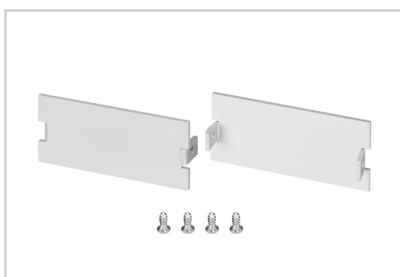

046417
FLOOR60 глухая

Соединитель