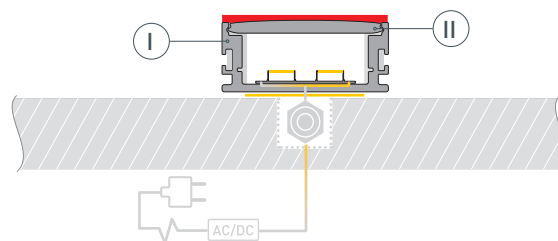

1. 4 / Наклейте на лицевую поверхность профиля ① и экран ② малярный скотч для защиты поверхности при проведении отделочных работ.