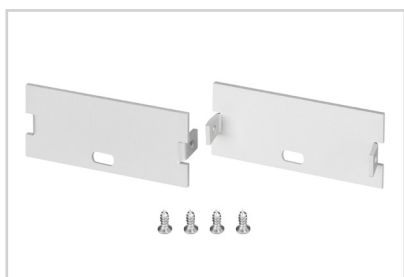

046418
FLOOR60 с отверстием

Заглушка