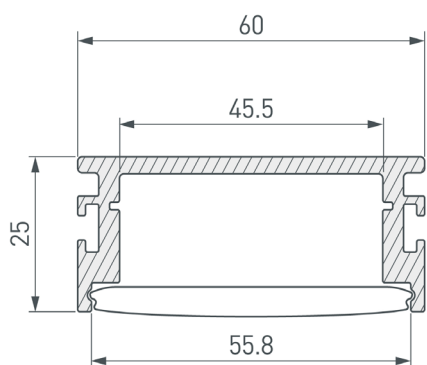

Электронная документация

АЛЮМИНИЕВЫЙ ПРОФИЛЬ FLOOR60-H26-3000 ANOD

ОПИСАНИЕ

- Встраиваемый профиль для монтажа в пол.
- Устойчив к стандартным нагрузкам для полов.
- Максимально допустимая нагрузка на один погонный метр профиля с экраном – 2 тонны.
- Возможность герметизации до степени защиты IP65.
- Экран повышенной прочности из поликарбоната.
- Экраны, заглушки и другие аксессуары поставляются отдельно.

ПРИМЕНЕНИЕ

- Позволяет создать напольные конструкции в помещениях.
- Широкая световая линия 55,2 мм.
- Для светодиодных лент и линеек шириной до 45,5 мм мощностью до 42 Вт/м.

45 мм

Встраиваемый

Серебристый

ПАРАМЕТРЫ

Артикул	046413
Модель	FLOOR60-H26-3000 ANOD
Цвет	 серебристый
Покрытие	анодированное
Форма (сечение)	прямоугольная
Назначение	для пола
Размеры профиля	3000×60×25 мм
Ширина площадки для лент	45.5 мм
Рассеиваемая (отводимая) тепловая мощность* на 1 м	42 Вт

* При использовании светодиодных лент и линеек.

ЧЕРТЕЖ

РУКОВОДСТВО ПО МОНТАЖУ ПРОФИЛЯ

Необходимые компоненты:

1 / При необходимости соединения двух и более профилей (Ⓘ) закрепите их между собой соединителями (Ⓝ). Подготовьте на поверхности паз для укладки кабеля в герметичный соединитель-коннектор. Выведите кабель питания. Просверлите отверстие в профиле (Ⓘ) для вывода кабеля питания светодиодной ленты.