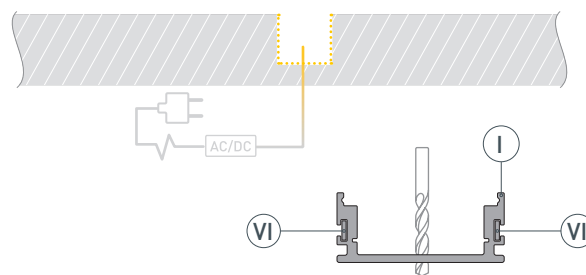

ПРИМЕНЕНИЕ

- Позволяет создать напольные конструкции в помещениях.
- Широкая световая линия 55,2 мм.
- Для светодиодных лент и линеек шириной до 45,5 мм мощностью до 42 Вт/м.

45 мм

Встраиваемый

Серебристый

* При использовании светодиодных лент и линеек.

ЧЕРТЕЖ

РУКОВОДСТВО ПО МОНТАЖУ ПРОФИЛЯ

Необходимые компоненты:

1 / При необходимости соединения двух и более профилей (Ⓘ) закрепите их между собой соединителями (Ⓝ). Подготовьте на поверхности паз для укладки кабеля в герметичный соединитель-коннектор. Выведите кабель питания. Просверлите отверстие в профиле (Ⓘ) для вывода кабеля питания светодиодной ленты.

2 / Установите светодиодную ленту (Ⓝ) в профиль (Ⓘ). **Рекомендуется использовать ленту со степенью защиты не ниже IP65.** Обезжирьте поверхность профиля (Ⓘ) изопропиловым спиртом или бензином. Дождитесь полного высыхания поверхности. Нанесите нейтральный клей-герметик вдоль всей длины профиля (Ⓘ) в местах прилегания экрана (Ⓜ) к профилю (Ⓘ). Установите экран (Ⓜ) в профиль (Ⓘ). Установите заглушки (Ⓥ), предварительно нанеся на них клей-герметик в местах примыкания к профилю (Ⓘ). Излишки нейтрального клея-герметика полностью удалите с помощью ветоши. Дождитесь полного высыхания нейтрального клея-герметика прежде чем переходить к следующим пунктам монтажа.

3 / Соедините светодиодную ленту (Ⓝ) с блоком питания, используя герметичный соединитель-коннектор (Ⓜ). Последовательность подключения указана в инструкции к соединителю-коннектору. Разместите соединитель-коннектор (Ⓜ) в специально подготовленном пазу. Зафиксируйте профиль (Ⓘ) на поверхности с помощью клея-герметика, как указано на рисунке (дополнительный вид 1).