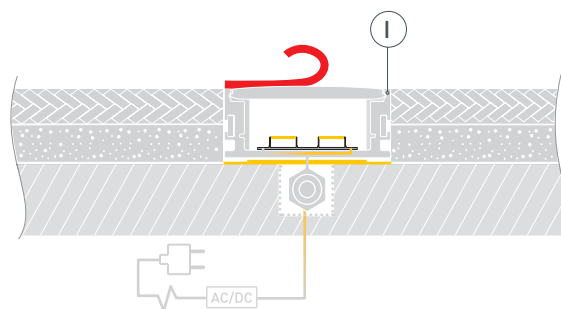

1. 6 / Очистите плитку от излишков раствора, затем снимите малярный скотч с профиля ①.